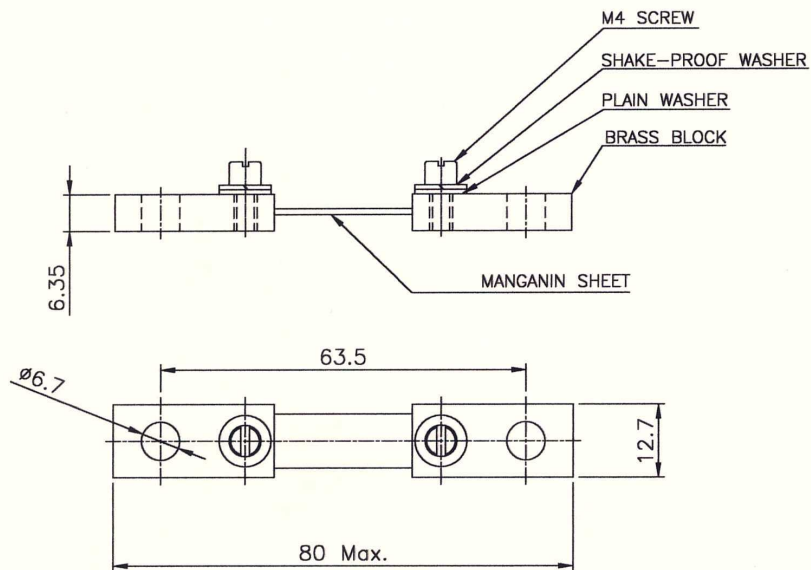

SUMO SHUNTS

TYPE SS SHUNT 50mV/5-50Amp

THIS CONFIGURATION FOR SHUNT SIZES :

5 Amps	50 Milli Volts	0.010 Ohm
10 Amps	50 Milli Volts	0.005 Ohm
15 Amps	50 Milli Volts	0.00333 Ohm
20 Amps	50 Milli Volts	0.00250 Ohm
25 Amps	50 Milli Volts	0.00200 Ohm
30 Amps	50 Milli Volts	0.0016667 Ohm
40 Amps	50 Milli Volts	0.00125 Ohm
50 Amps	50 Milli Volts	0.001 Ohm